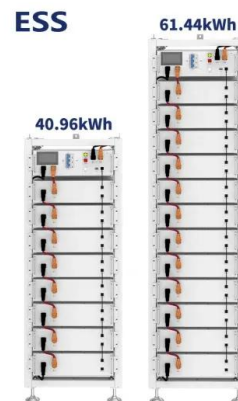

SolarCube , Tragbare Powerstation 1000W, 1024Wh

...

Geeignet für Elektrogeräte mit bis zu 1000W bei 1024Wh Akkukapazität. Der SolarCube 1000W ist eine tragbare Powerstation, die speziell für die Notfallenergieversorgung entwickelt wurde. Der SolarCube 1000W verfügt über eine Akkukapazität von 1024Wh, die es ermöglicht, Geräte mit einer Leistung von bis zu 1000W zu betreiben.