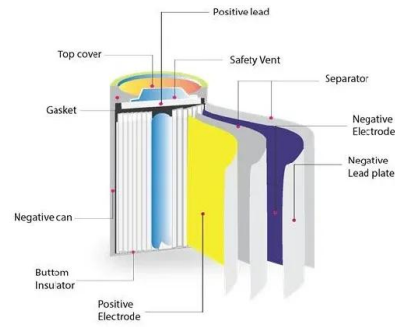

High Voltage Solar Battery

Photovoltaik-Kompletanlage 15 kWp mit Speicher

Funktion einer 15 kWp-Solaranlage mit Speicher. Mithilfe einer 15 kWp-Solaranlage lässt sich aus Sonnenlicht Strom produzieren und so lange speichern, bis Sie ihn in Ihrem Zuhause wirklich benötigen. EcoFlow ist ein Unternehmen für tragbare Strom- und erneuerbare Energielösungen. Seit der Gründung im Jahr 2017, hat EcoFlow seinen

Solaranlage Luxemburg

Mit unserem erfahrenen Team von Fachleuten bieten wir umfassende Beratung, Planung, Installation und Wartung von Solaranlagen für Wohn- und Industriegebäude an. Dabei legen wir Wert auf Innovation, Qualität und Kundenzufriedenheit.

Mobile Stromerzeugung , HORNBACH Luxemburg

Portable Solarpanels und Speicher für damit erzeugte Energie, machen es Dir möglich, überall auf der Welt - auch fernab der Zivilisation - Deinen eigenen Strom zu erzeugen und zu speichern. Eine echte Revolution!