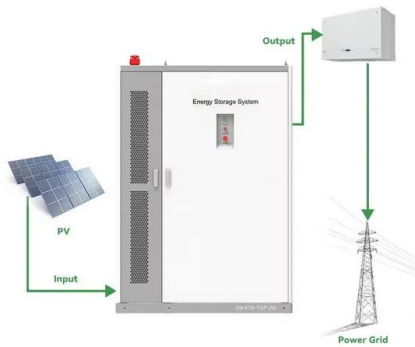

and control of BST-980 charge boosters o
Monitoring of current leakage in final circuits o
Protection against deep discharge o Ability to monitor ...

Awex , DNA systems

In nearly 20 years of its existence, AWEX has become one of Europe's leading manufacturers of emergency lighting systems, and most of its production is currently directed to the demanding markets of Western Europe and the Middle East. AWEX is a specialist in the largest central battery system projects in the world. Monitoring system of