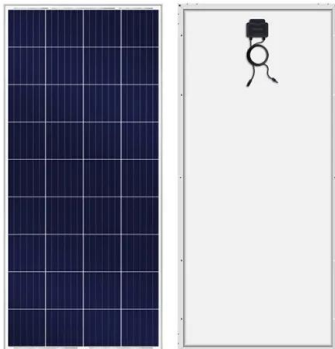

Comprendre les systèmes de batteries solaires de ...

Les systèmes de batteries solaires de secours permettent de stocker l'énergie solaire excédentaire en vue d'une consommation

ultérieure. Lorsque vos panneaux solaires absorbent activement la lumière du soleil pendant la ...

backup - Imeon Energy

Grâce à son architecture innovante, l'onduleur IMEON assure une fonction de backup. L'onduleur hybride IMEON est un onduleur solaire intelligent qui peut être raccordé au réseau public de distribution d'électricité et qui gère un système photovoltaïque et un parc de batteries. Ce parc de batteries associé à l'onduleur IMEON peut fournir alimentation de secours.