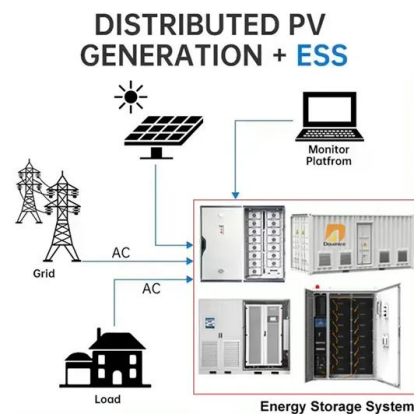

GYGP Box solaire à batterie Lithium 524,8Wh 300W 220Vac 50Hz, ...

Caractéristiques et Avantages : Système multifonctionnel de stockage solaire: Parfait pour une utilisation autonome ou en secours lors des coupures de courant.; Durabilité accrue: Batterie lithium de haute qualité assurant une longue durée de vie et des performances fiables.; Recharge flexible: Peut être rechargé à partir du panneau solaire ou directement sur secteur.