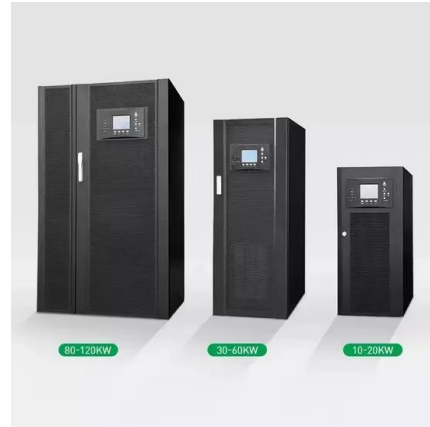

Acumulator 12v-7Ah. 5 1 review (1) în stoc. Pana la 12 rate cu MyWallet 940,10 Lei. Adauga in Cos.