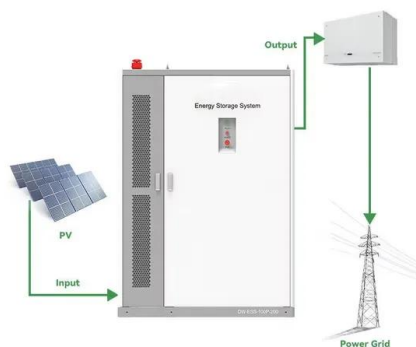

100W 12V Monocrystalline Solar Panel with Black Frame , Renogy EU

The Renogy 100 Watt 12 Volt Monocrystalline Solar Panel is the perfect solution for off-grid applications! Powerful yet compact in size, this 100W solar panel is a favorite for RVs, boats, ...

Foldable solar panel, KVM-100; KVM-120 Wp 12 V foldable