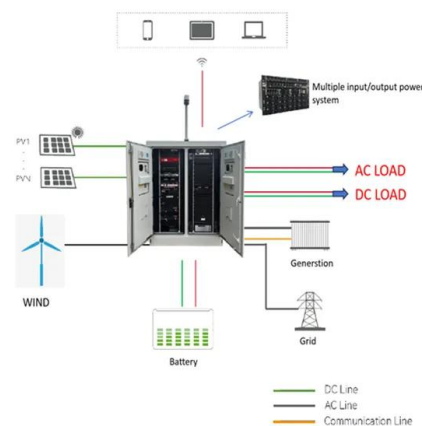

Pylontech kit armadio 16U - max 4 US5000

Gli armadi Rack Pylontech verniciati a polvere poliestere, adatti per le batterie Pylontech. Armadio a sezione unica verniciato in polvere poliestere, finitura gofrata con griglie di ventilazione nella colorazione RAL 5011 e RAL 5021 Kit piedini regolabili per armadio Kit cavi di collegamento Pylontech/inverter Staffe posteriori per supporto