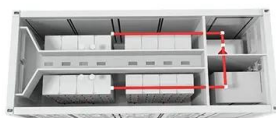

Pylontech kit armadio 16U - max 4 US5000

Gli armadi Rack Pylontech verniciati a polvere poliestere, adatti per le batterie Pylontech. Armadio a sezione unica verniciato in polvere poliestere, finitura gofrata con griglie di ventilazione nella colorazione RAL 5011 e RAL 5021 Kit piedini regolabili per armadio Kit cavi di collegamento Pylontech/inverter Staffe posteriori per supporto