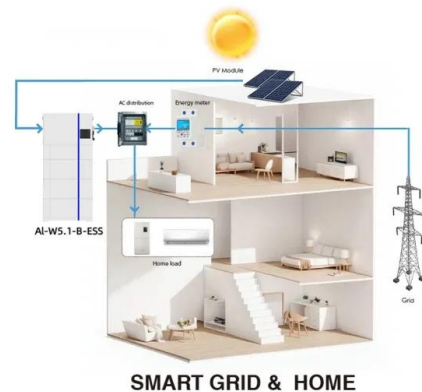

Control system EnergyLogic Wireless control Touchline

The iPhone connection to the Roth EnergyLogic Touchline control system enables remote access with full operational control of the system. Once in-stalled it is possible to read actual temperatures, to change setpoints, and to check

and change the mode of operation of each individual wireless room

Roth EnergyLogic Projectline

Die Roth Touchline PL Funk-Regelung dient zur individuellen Einzelraumregelung in Gebäuden mit Fußbodenheizungen. Das System besteht aus einem Funk-Anschlussmodul mit 8 Kanälen, sowie kabellos verbundenen Funk-Raumbediengeräten und optionalem Funk-Bodentemperaturfühlern.