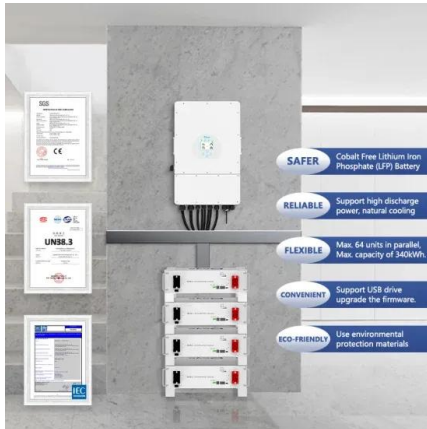

Placa solar 1000w Singapore