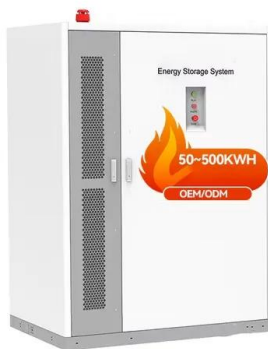

placa solar em Promoção na Shopee Brasil 2024

Compre placa solar online, aproveite os descontos e as ofertas da Shopee Brasil! Compre com a segurança da Garantia Shopee! Ofertas e promoções incríveis: placa solar ,, . Refletor LED Solar 100W 200W 300W 500W 800W 1000W + Placa Solar Automático Recarregável. R$ 107,90-71%. 4.3. Rio de Janeiro. Encontrar itens similares. Refletor

Kit placa solar 1000W , Compra online al mejor precio

El kit placa solar 1000W está pensado para instalaciones solares con consumos bajos y medios.Ese tipo de sistema puede ser instalado tanto en hogares particulares como en comercios o casas de campo aisladas. Un kit panel solar