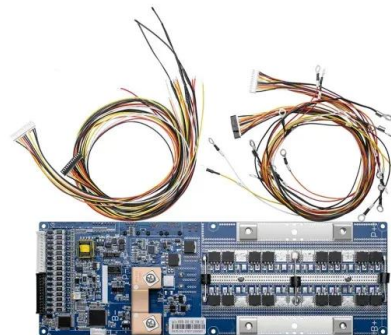

Kit Placa Solar 12v 1000w , MercadoLivre

Inversor Tensão Placa Solar Lucky 1000w 12v Para 110v. R$ 349. R$ 279, 20 20% OFF. em. 12x . R$ 27, 07. Frete grátis. Inversor Tensao 12v 220v 1000w Transformador L521a Conversor. R$ 470. em. 10x . R$ 47. sem juros. Frete grátis. Painei Placa Celula Solar Fotovoltaica 30w (watts) Inmetro. R$ 159. em. 12x . R$ 15, 45. Frete grátis.