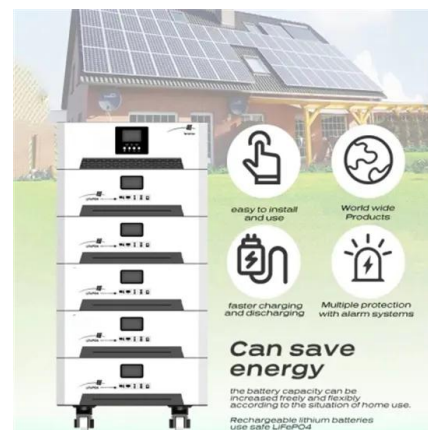

Contact Us

For catalog requests, pricing, or partnerships, please visit:
<https://www.ssab-proiect.eu>