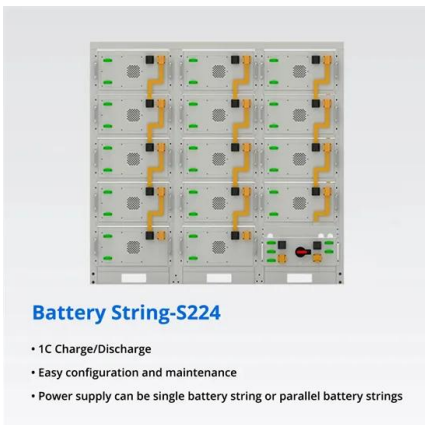

Solar

MCEE SOLAR di Ecodhome, monitor per impianti ...

MCEE SOLAR 25 è il monitor intelligente con pinze maggiorate da 25 mm. Misura l'energia prodotta dal tuo impianto fotovoltaico e quella consumata dalla tua abitazione, ti offre il controllo immediato del tuo impianto, ti permette di ...

MCEE Solar

L'MCEE Solar, è ideale per capire istantaneamente se il vostro impianto fotovoltaico riesce a generare l'energia necessaria a coprire il consumo richiesto dalla vostra abitazione. Il monitor è in tecnologia wireless e quindi può essere posizionato ovunque e sempre a portata di mano