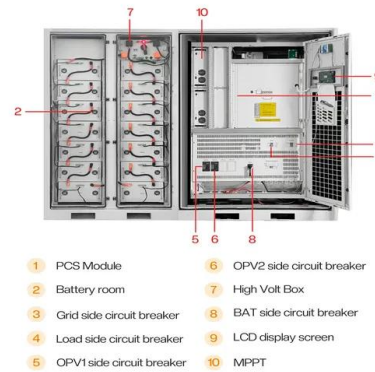

Panel Surya: Cara Kerja, Kelebihan, Kekurangan, dan ...

Untuk memilih panel surya yang tepat, pertimbangkan kebutuhan energi rumah, kondisi lingkungan, spesifikasi teknis, merek dan kualitas, serta bandingkan harga dan jaminan dari berbagai pemasok. Dikutip ...