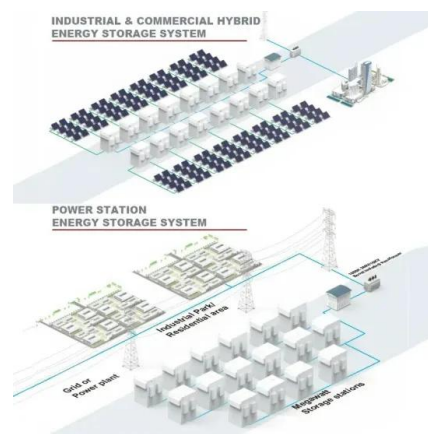

## ARMADIO PER SISTEMI DI ACCUMULO IMPIANTI ...

Armadio porta batterie di accumulo per impianti fotovoltaici e telecomunicazioni, realizzato in lamiera decapata e verniciato a polvere . Le

dimensioni di questo armadio consentono di posizionare fino a 16 batterie .

## Applicativi di Sistemi di Accumulo e Batterie per Fotovoltaico

Sates propone diverse tipologie di batterie per l'accumulo da fotovoltaico. Linea esclusiva Abt Power Sol Long Life composta da batterie a cella aperta; Linea batterie al Litio per fotovoltaico BYD: batterie al Litio LiFePO 4 di ultima generazione.