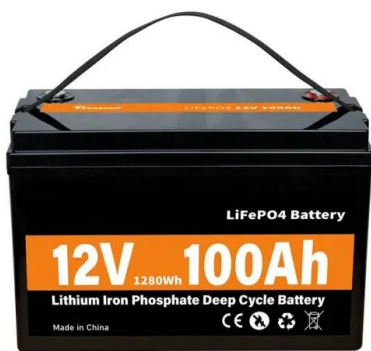

bucciato Descrizione Armadio porta batterie d'accumulo 525x245x225 per impianti fotovoltaici da 2 fino a 12 alloggiamenti con porte reversibili e tetto con predisposizione areazione forzata. GUARDA ANCHE: PILE LITIO.