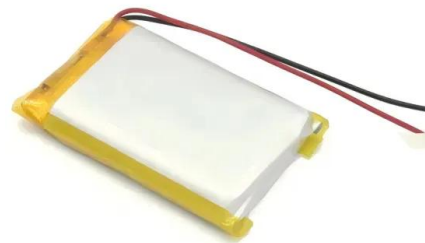

K2 Systems LLC , Qualtim

The mission of K2 Systems is to bring our well designed, easy to install solar mounting systems to the US and Mexico to enable system integrators to drive down the cost of solar energy. Our US operations are based in Oceanside, California and our MX operations are based in Guadalajara.