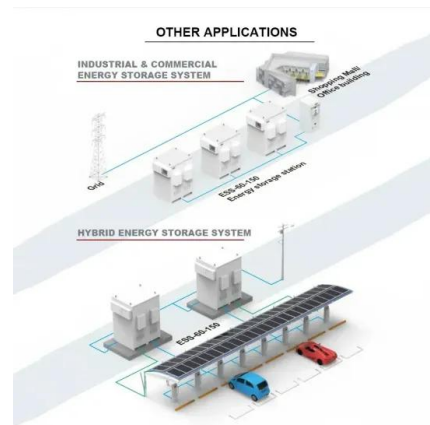

Electrisol , Energía solar en Honduras

Somos una empresa dedicada a la venta e instalación de sistemas de energía solar en Honduras. Brindamos soluciones para producir electricidad a partir del sol, que permiten sustentar energéticamente a las viviendas y empresas hondureñas, fomentando así la sostenibilidad para cuidar del medioambiente.