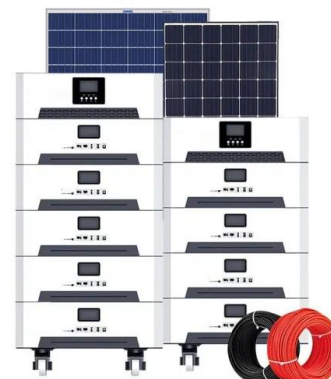

HEMS Energiemanagementsystem für Ihre Photovoltaik , SMP Solar

Ein HEMS muss von einem Fachbetrieb installiert werden. Es erfordert Eingriffe am Stromzähler und Zählerschrank. 3. Vorteile eines HEMS. Erhöhung des Eigenverbrauchs: Solarstrom im eigenen Haushalt zu nutzen, ist finanziell vorteilhafter, als ihn ins Netz einzuspeisen. Ein HEMS hilft, den Eigenverbrauch zu steigern und damit Stromkosten zu