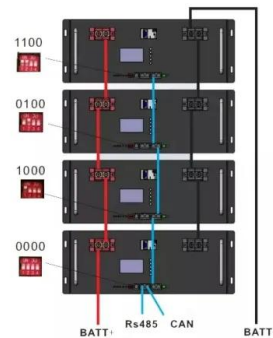

HEMS: Was ist ein Home Energy Management System

Ein HEMS hilft, Solarstrom noch effizienter zu nutzen 360°-Energilösung mehr Eigenverbrauch mehr Unabhängigkeit So geht ´s. Regenerative Energien wie Photovoltaik und Windkraft sollen Atom- und Kohlekraftwerke ersetzen. Damit das gelingt, müssen Wege gefunden werden, wie sich die schwankenden Erträge aus Wind- und Sonnenenergie