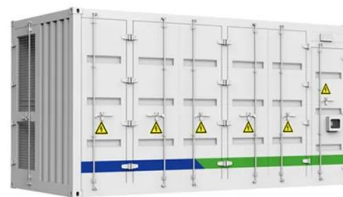

Armadio Per Fotovoltaico , Tutte le Misure e Colorazioni

CERCHI ALTRE COLORAZIONI? CLICCA SUL LINK: [ARMADI PER FOTOVOLTAICO](#). Vuoi proteggere l'inverter e le batterie del tuo impianto fotovoltaico? Abbiamo la soluzione che fa al caso tuo! Utilizza il nostro armadio per fotovoltaico in metallo e risolverai tutti i tuoi problemi! SU DI NOI - Produciamo prodotti metallici dal 1957 (dalla fabbrica a casa