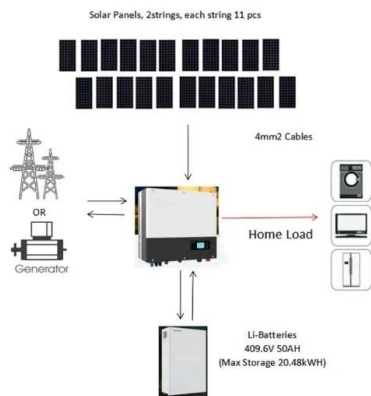

CURSOS FOTOVOLTAICOS

CURSOS FOTOVOLTAICOS. Conoce la amplia oferta de cursos y entrenamientos de especialización en energía solar fotovoltaica, iluminación solar, bombeo de agua solar, kit solar con baterías de litio y otros que tenemos para tí. Somos especialistas en Energía e Iluminación Solar, y contamos con el respaldo de reconocidas marcas como Victron Energy, Growatt, ...

NATURA ENERGY SPA

Natura Energy se dedica a importar, desarrollar y comercializar soluciones en tecnologías renovables, como: iluminación solar LED de Exterior, energía solar fotovoltaica, bombeo de agua solar y electromovilidad. Actualmente la compañía trabaja incesantemente en la búsqueda y diseño de productos y soluciones fotovoltaicas de alta calidad, bombas de agua solares, ...

QUIENES SOMOS

Si estás interesado en formar parte de nuestro canal de distribución o deseas más información sobre nuestros productos y servicios, no dudes en contactarnos enviando un correo a venta.distribucion@naturaenergy.cl. Estaremos