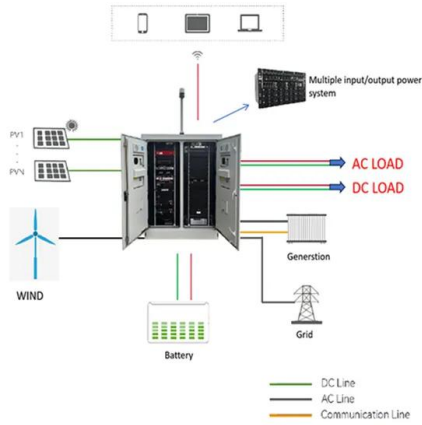

the Botlek Tunnel daily. The A15 serves as a crucial link between the expanding

About us , Elinex Power Solutions

ELINEX Power Solutions is the specialist and innovative partner in the field of grid risks, emergency power supplies & energy storage systems. Mainly UPS's, BESS solutions & power generators. We are a professional and customer-oriented organization, with over 38 years of experience, active in the Benelux. ELINEX was founded in 1986 under the

UPS

Met Centiel heeft ELINEX gekozen voor Zwitserse kwaliteit. Centiel is een gerenommeerd UPS merk, welke een zeer uitgebreid portfolio te bieden heeft. online dubbel conversie Uninterruptible Power Supply (UPS). Een geavanceerde en compacte UPS beschikbaar in vermogens van 1, 2, 3, 6, 10, 15 en 20 kVA. EssentialPower is de beste oplossing

Emergency power solutions: UPS & NSA

ELINEX Power Solutions has been ensuring for over 38 years that power supply is maintained during crucial moments. Preventing power outages can sometimes literally save lives. With