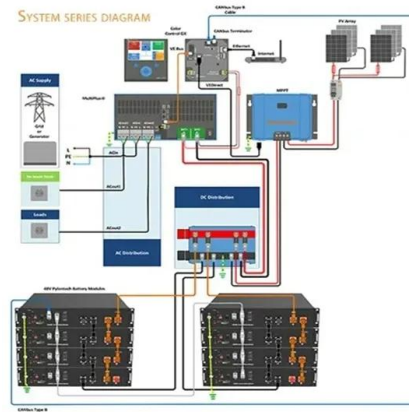

## UPS

Eaton 9PX. De Eaton 9PX UPS biedt een energie-efficiënte beveiliging voor kleine & middelgrote datacenters, IT-ruimtes en -infrastructuren. Het leveren van dubbele conversiebeveiliging met 40% minder energieverbruik maakt de 9PX de perfecte UPS voor IT- en facilitymanagers die zich bezighouden met energiekosten en zoeken naar oplossingen voor stroombeveiliging van de ...