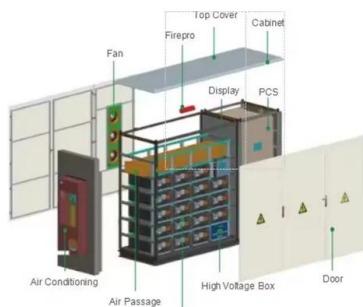

SmartHelio: Software to prevent downtime in a solar ...

SmartHelio provides a software that helps solar utilities automatically predict and prevent downtime disruptions. We help solar utilities to generate extra $200k per plant income on $10k spent using our software, by ...