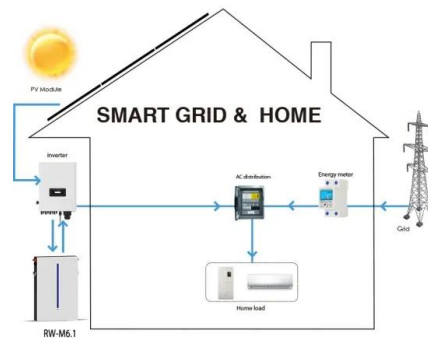

The GT200 charging station exceeds the industry dual-way fast charging speed standard, and it only takes 2.5 hours to fully charge. Safe, for up to 10 years of use. With upgraded long-lasting LFP battery chemistry at its core, charge and empty CTECHi Battery over 3500 times.