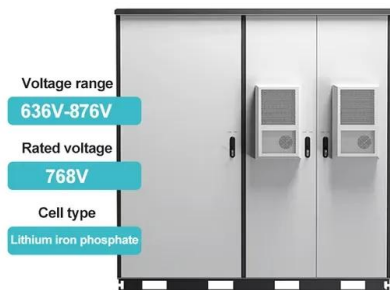

The CTECHi GT200 LiFePO4 Portable Power Station ...

With upgraded long-lasting LFP battery chemistry at its core, charge and empty CTECHi Battery over 3500 times. That's pretty much 10 years of everyday use¹ and 6x longer than the industry average. Automotive-grade LiFePO4 Battery

240 Watt Portable Power Station