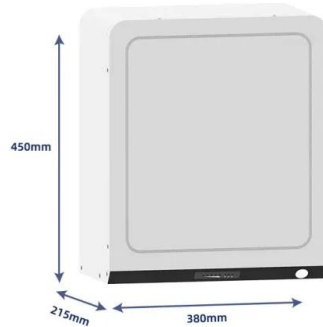

produs Power Station iHunt Energy BackUp PRO 2KW+ este indentificat dupa acest