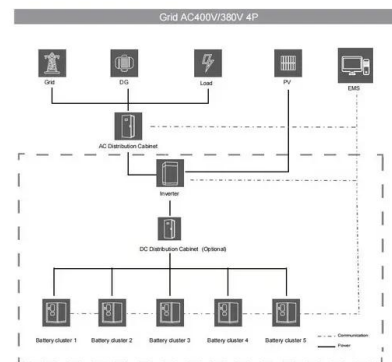

Favorite; 0 0,00 RO/ RON. Limba. Romana
English Magyar Moneda. EUR; HUF; RON . Toate
Produsele i Hunt: Model: Energy BackUp PRO
2KW: Temperatura de lucru -10°C ~ +40°C:
Umiditate de lucru <=90% RH: Curent de

Elektrostanziya portativna i Hunt Energy BackUp PRO 2KW+

Portativna elektrostanziya i Hunt Energy BackUp PRO 2KW+ maye bezlich perevag, yaki robyat` yiyi vartoyu pokupki. Zavdyaki kompaktnim rozmiram i nevelikij vazii, chya ...