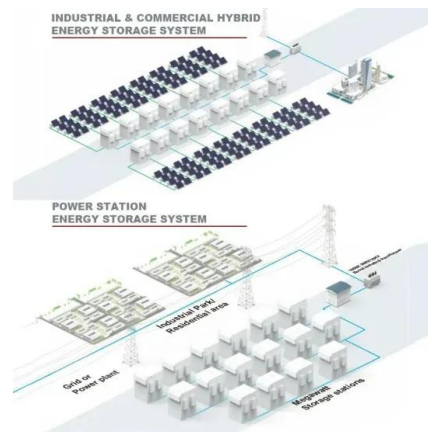

Panneau solaire 300W Uniteck rigide : Compact et Performant

Rallonger les câbles du panneau solaire Uniteck 300w. Les câbles fournis avec le panneau solaire mesurent 90cm. Une rallonge sera nécessaire pour connecter le panneau solaire à votre installation électrique. Nous avons plusieurs kit de rallonge solaire, de 3m ou 5 mètres selon la taille de votre fourgon.