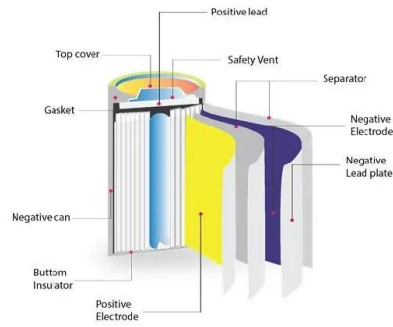

savoir quelle sera la batterie la plus adaptée pour un panneau solaire d'une puissance de 300 Wc: le prix, la durée de vie, mais également l'autonomie nécessaire pour votre habitation et les dimensions de la batterie par rapport à l'espace disponible.