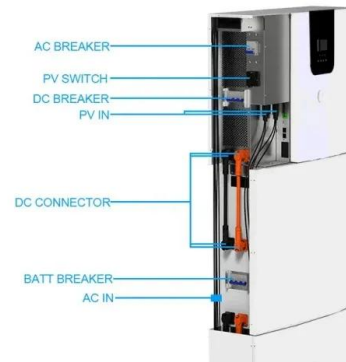

15kWh battery with high energy density, 15kWh battery energy ...

WALV 15 kWj SolarPenyimpanan Tenaga Battery can be connected to a variety of inverters with minimal disruption. Its long lifespan, up to 6000 cycles, makes it an excellent choice for home battery backup. It can be mounted on a single wall or connected in parallel, and the WALV Residential Bateri LiFePO4 offers the experience and advanced technology to provide ...