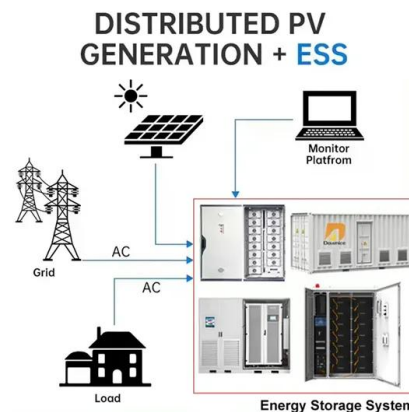

### 15kWh LiFePO4 Solar Battery , BSLBATT Lithium Manufacturer

BSLBATT 15kWh Lithium-Iron-Phosphate Battery (LiFePO4), which integrates excellent lithium-iron-phosphate technologies, provides the best solar storage solution. BSLBATT 5kWh lithium batteries are an excellent solution for anyone looking to reduce the high electricity bills from a renewable power system tied to a utility's grid by using a stand

## Baterie Felicity Solar LifePo4 LUX-Y-48300LG01 15kWh

Baterie Felicity Solar LiFePo4 15kWh - este o soluție simplă avansată și eficientă pentru stocarea energiei produse din sistemele solare fotovoltaice. Având capacitatea de stocare 15 kWh, acumulatorul oferă o sursă fiabilă de energie pentru sisteme fotovoltaice rezidențiale, comerciale și industriale în Off grid sau Hibrid.

## 15kWh LiFePO4 Solar Battery , BSLBATT Lithium ...

BSLBATT 15kWh Lithium-Iron-Phosphate Battery (LiFePO4), which integrates excellent lithium-iron-phosphate technologies, provides the best solar storage solution. BSLBATT 5kWh lithium batteries are an excellent solution for anyone ...