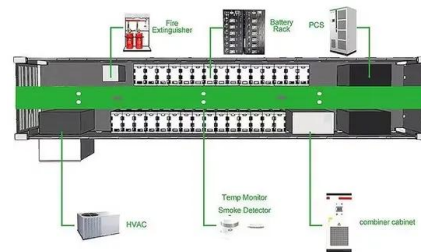

Melhor bateria para sistema solar

Usando um banco de bateria solar residencial Benefícios de um banco de baterias. As baterias solares servem para armazenar qualquer excedente de energia produzido por seus painéis solares para uso posterior, como à noite, em dias nublados ou durante quedas de energia. Eles podem ser um substituto valioso para um programa de medição