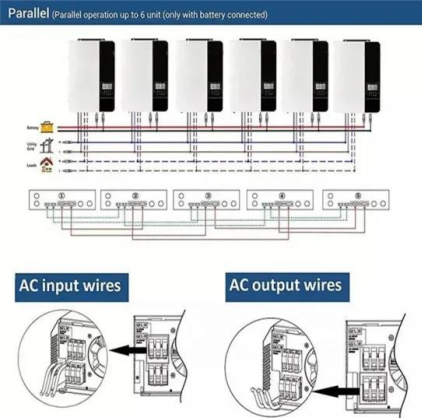

varios factores técnicos y del adecuado dimensionado del sistema. En esta sección, abordaremos los requisitos mínimos y las consideraciones esenciales para asegurar una instalación eficiente y compatible.

Batería residencial: Guía completa para el instalador

La capacidad adecuada para una batería residencial depende de varios factores, como el consumo energético de la vivienda, el tamaño del sistema fotovoltaico, y las necesidades de autonomía durante las horas sin sol o cortes de energía. Ejemplo: Una casa de 4 personas con un consumo anual de 8000 kWh.

Sample Order
UL/KC/CB/UN38.3/UL