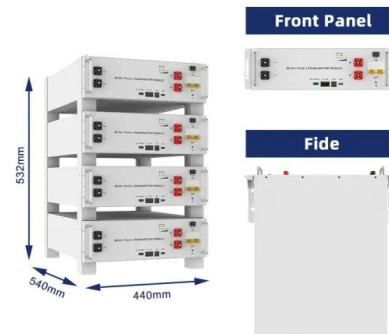

Spira Guitars T-400 MWH, Satin White

The Spira Guitars T-400 is a contemporary reimagining of the classic T-style guitar, blending iconic design with modern innovation. Its roasted poplar body and Canadian roasted maple neck offer durability and enhanced tonal properties, while the Ebony Tech fretboard, with 24 jumbo frets, provides smooth playability for advanced techniques.