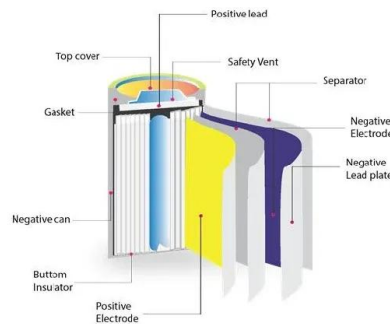

Armoire 10 casier pour recharger votre batterie de vélo

Température: Maintenez la batterie dans un environnement tempéré, idéalement entre 18°C et 20°C. Humidité: Assurez-vous que l'armoire est placée dans un endroit sec pour éviter la corrosion. Charge: Rangez la batterie avec une charge entre ...