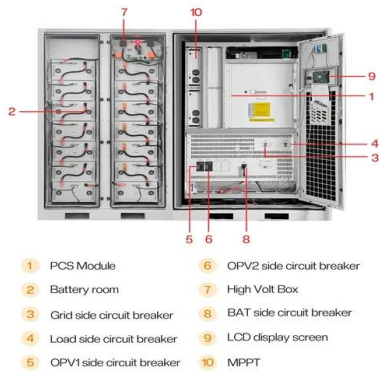

und Leistung flexibel erweitern, indem zusätzliche Module nahtlos integriert werden können.

Ampere Energy

From 12 kWh of storage, this battery adapts to your needs, whether private or business, since you can still continue adding power modules up to 36kWh. This is why T-Pro is the most competitive investment for your business, with all the Ampere Energy technology at your service to achieve the maximum efficiency. TECHNICAL CHARACTERISTICS Capacity

AMPERE.StoragePro Die Speicherlösung für die Zukunft

AMPERE argo solarbasiert laden Verschiedene Speichergrößen von 6 bis 20 kWh, kaskadierbar bis 200 kWh. Daten, Maße, Design, Gewicht und Abmessungen unter Vorbehalt. 1 Optimi a: | 5 °C - 30 °C, Lesi tungsreduzei rung < 5 °C ...

Ampere Storage Battery Wallbox

The Ampere argo Pro Wallbox combines first-class design with powerful charging infrastructure for electric vehicles. Developed in collaboration with Studio F. A. Porsche, it is characterized by an elegant, minimalist design that fits perfectly with modern architecture.