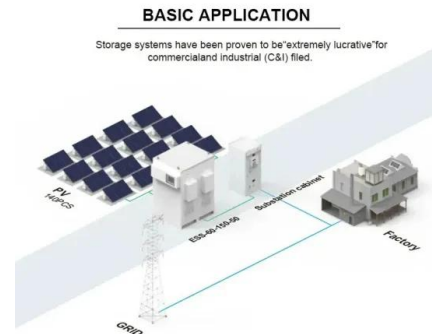

Empresa alemana lanza nueva batería doméstica de 12.000 ciclos, ...

En un avance significativo para el almacenamiento de energía residencial, el fabricante alemán Energiekonzepte Deutschland (EKD) ha presentado el sistema Ampere.StoragePro (ASP), una batería para el hogar que redefine los estándares de rendimiento al ofrecer velocidades de carga y descarga hasta cuatro veces más rápidas que los sistemas

Energy concepts Germany solar storage Ampere.Storage.Pro

Hello guys, I have a new solar installation with battery, inverter and all. Its from Energie Konzepte Deutschland. They system is called Ampere.Storage.Pro. It looks a lot like SAJ Series HS2. I have not yet found an integration, but was able to reverse engineer the REST API. I was able to extract 44 different values. Kudos to this site which helped me a lot. I have a set of ...

EKD Speicher Ampere Storage PRO ein Chinamodell ? Und ...