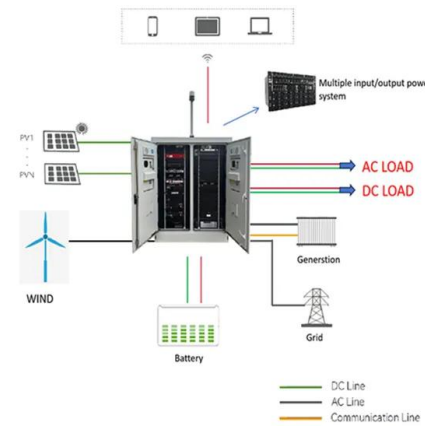

German-engineered competition is entering the home-based battery storage market. The exciting development is coming from Energiekonzepte Deutschland. And the company touts its Ampere.StoragePro as a power pack that "sets new standards," according to a story by Interesting Engineering.